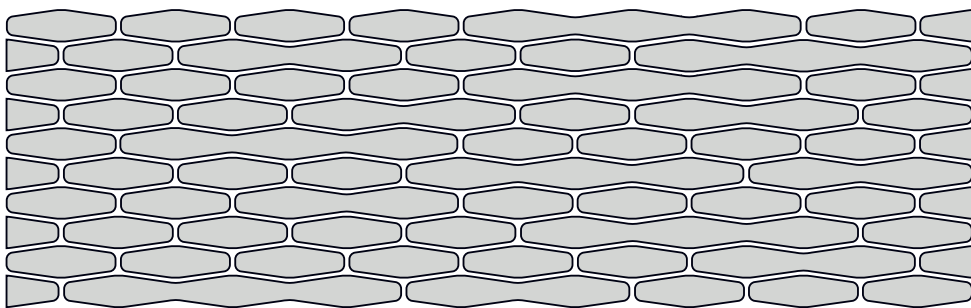

ORIGINAL MELDORFER®

NATURE ELEMENT - WATTENMEER

Die Mischung der unterschiedlich langen Elemente garantiert eine ansprechende Optik. Auf Wunsch kann das vorliegende Design durch eine weitere Farbvariante (hell/dunkel) ergänzt werden.

Bei der Entnahme und Verlegung die Lagen aus den Kartons mischen.

Mischung der Formate innerhalb der Fläche.

Fugenbreite: 10 mm / Vorschlag Farbton: Anthrazit

FORMATE	MAßE	ANZAHL KARTON (3m ²)*
	115 x 71 mm	23 Stück
	240 x 71 mm	97 Stück
	490 x 71 mm	19 Stück
	740 x 71 mm	14 Stück